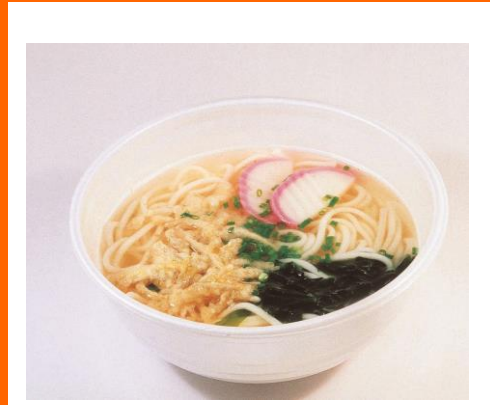

◆◆ いずや弁当 ◆◆ オーダーメニュー

※おかずのみは100円引きです

仕入れの都合により
多少内容が変わる場合
がございます。
ご了承下さい。

うどん 350円