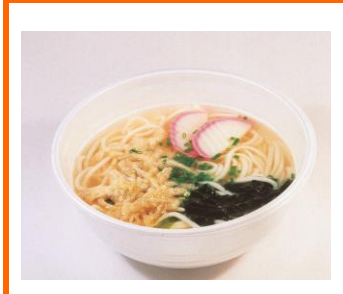

◆◆ いずや弁当 ◆◆
オーダーメニュー R5. 7月~

仕入れの都合により
多少内容が変わる場合が
ございます。ご了承下さい。

※おかずのみは
100円引きです

うどん 360円