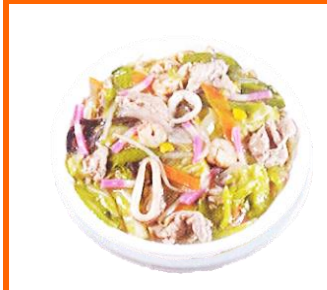

デミハンバーグ弁当 550円

和風ハンバーグ弁当 550円

トンカツ弁当 550円

チキン南蛮弁当 550円

皿うどん 550円

焼肉弁当 650円

和風おろし焼肉 650円

生姜焼弁当 550円