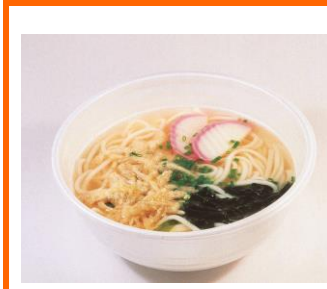

◆◆ いずや弁当 ◆◆
オーダーメニュー R6. 7月~

仕入れの都合により
多少内容が変わる場合が
ございます。ご了承下さい。

※おかずのみは
100円引きです

うどん 360円