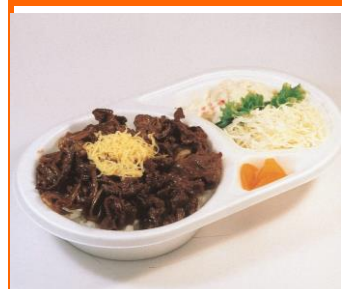

◆◆ いずや弁当 ◆◆
オーダーメニュー R6. 7月~

仕入れの都合により
多少内容が変わる場合が
ございます。ご了承下さい。

※おかずのみは
100円引きです

ビーフ弁当 550円