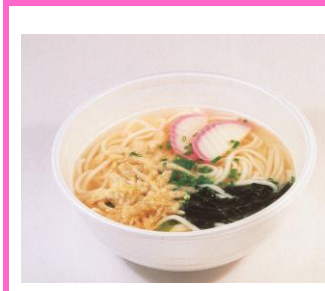

◆◆ いずや弁当 ◆◆

オーダーメニュー R7.3月～

仕入れの都合により
多少内容が変わる場合が
ございます。ご了承下さい

※おかずのみは
100円引きです

お米の大幅な値上げや
食材の高騰などで
やむなく値上げをさせて頂く
ことになりました。
皆様には 大変ご迷惑おかけ
しますが、何卒ご理解くだ
さいますよう、よろしくお願い
いたします。

うどん 390円